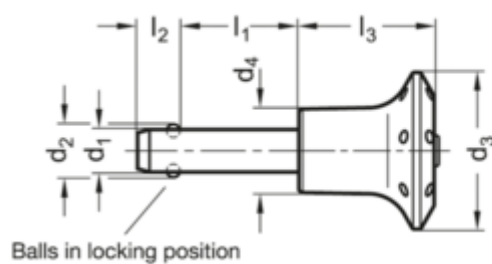

Varenummer: 20113516140  
 Beskrivelse: E+G  
 Kuglepallås GN 113.5-16-140

## Mål

### Application example

d1 0.04/-0.08	= 16
d2	= 19
d3	= 42
d4	= 25
l1 +0.6	= 140
l2 ±1	= 14
l3 -0.2	= 39
Spændkraft (N)	= 155

Vægt i (g) = 250